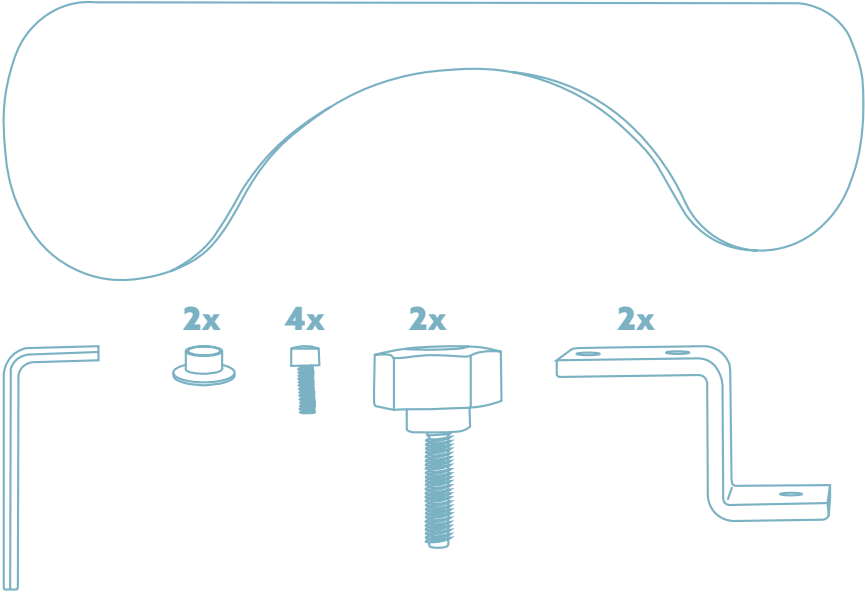

Panoramica del prodotto