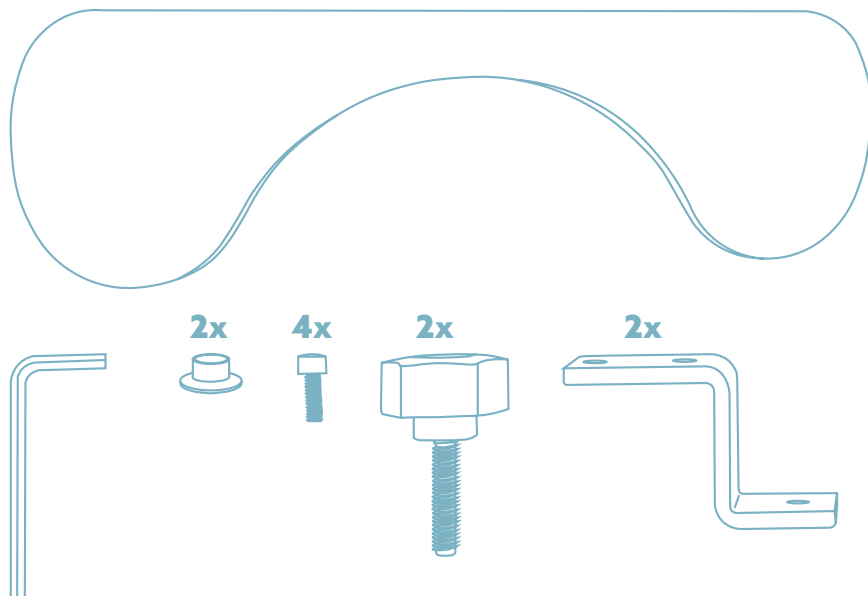

Visão geral do produto