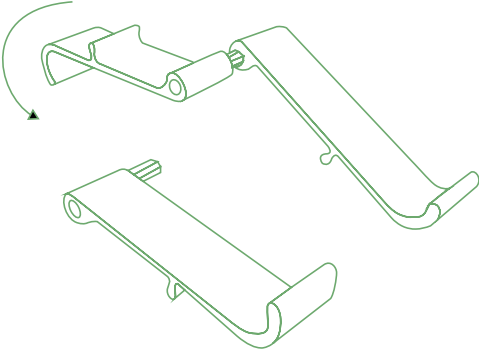

R-Go Treepod

RGOTPW

English manual	p.2	
Deutsche Anleitung	p.5	
Manuel en français	p.8	
Nederlandse handleiding	p.11	
Polski podręcznik	p.14	
Manual en español	p.17	
Manual em português	p.20	
Manuale italiano	p.23	
Svensk manual	p.26	

ergonomic laptop & tablet stand

R-Go Treepod

Setup Laptop stand

Step A

Step B

Final product

Setup Tablet stand

Step A

In height adjustable!

Step B

Final product

For more information
about this product,
scan the QR code!

https://r-go.tools/treepod_web_en

Ergonomischer Laptop- und Tablet-Ständer

R-Go Treepod

Installation für Laptops

Schritt A

Schritt B

**Endgültiges
Produkt**

Installation für Tablets

Schritt A

Schritt B

Höhenverstellbar!

Endgültiges Produkt