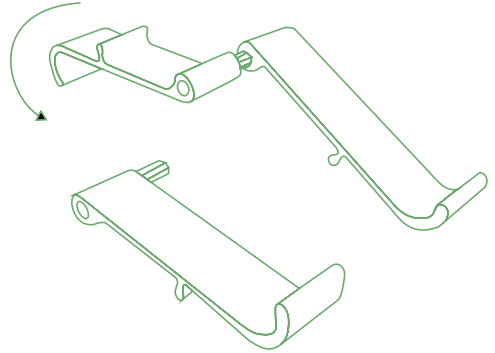

Schritt A

Schritt B

**Endgültiges
Produkt**

Installation für Tablets

Schritt A

Schritt B

Höhenverstellbar!

Endgültiges Produkt

Für weitere Informationen über dieses Produkt, scannen Sie den QR-Code!
https://r-go.tools/treepod_web_de

support ergonomique pour ordinateur portable et tablette

R-Go Treepod

Installation pour l'utilisation d'un ordinateur portable

Etape A

Etape B

Produit final

Installation pour l'utilisation d'une tablette

Etape A

Etape B

Réglable en hauteur!

Produit final