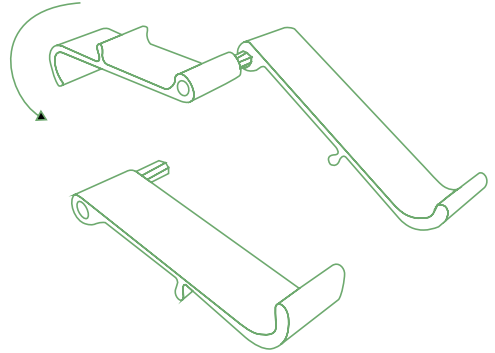

R-Go Treepod

Ustaw podstawkę pod laptopa

Krok A

Krok B

**Produkt
końcowy**

Ustaw podstawkę pod tablet

Krok A

Krok B

Regulowana
wysokość!

Produkt
końcowy

Aby uzyskać więcej informacji o tym produkcie, zeskanuj kod QR!
https://r-go.tools/treepod_web_pl

soporte ergonómico para portátil y tablet

R-Go Treepod

Configurar el soporte para portátil

Escalón A

Escalón B

Producto final

Montaje Soporte para tablet

Escalón A

Escalón B

¡En altura regulable!

Producto final