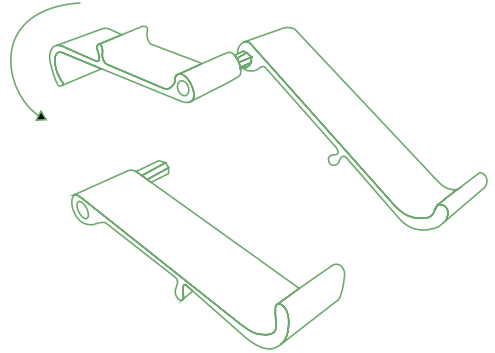

**Prodotto
finale**

Installazione del supporto per tablet

Passo A

Regolabile
in altezza!

Passo B

**Prodotto
finale**

Per ulteriori informazioni
su questo prodotto,
scansiona il codice QR!
https://r-go.tools/treepod_web_it

ergonomiskt stativ för bärbar dator och surfplatta

R-Go Treepod

Inställning Stativ för bärbar dator

Steg A

Steg B

**Slutlig
produkt**

Uppställning Stativ för surfplatta

Steg A

Steg B

Justerbar
i höjddled!

Slutlig
produkt

För mer information
om denna produkt,
skanna QR-koden!

https://r-go.tools/treepod_web_se