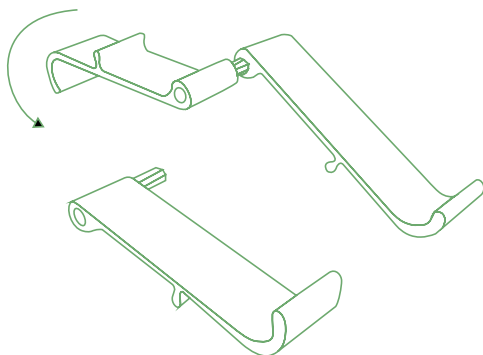

Degrau A

Degrau B

Produto final

Configuração do suporte para tablet

Degrau A

Degrau B

Em altura ajustável!

Produto final

Para obteres mais informações sobre este produto, lê o código QR!
https://r-go.tools/treepod_web_pt

supporto ergonomico per laptop e tablet

R-Go Treepod

Installazione del supporto per laptop

Passo A

Passo B