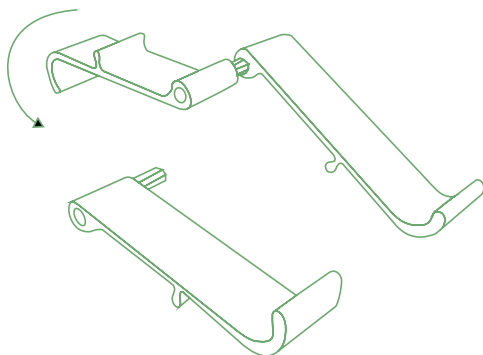

Pour plus d'informations
sur ce produit,
scannez le code QR!

https://r-go.tools/treepod_web_fr

ergonomische laptop- en tablet standaard

R-Go Treepod

Installatie voor laptopgebruik

Stap A

Stap B

Eindproduct

Installatie voor gebruik als tablet

Stap A

Stap B

In hoogte
verstelbaar!

Eindproduct

Scan de QR-code voor
meer informatie over
dit product!

https://r-go.tools/treepod_web_nl

ergonomiczna podstawka pod laptopa i tablet

R-Go Treepod

Ustaw podstawkę pod laptopa

Krok A

Krok B

**Produkt
końcowy**

Ustaw podstawkę pod tablet

Krok A

Krok B