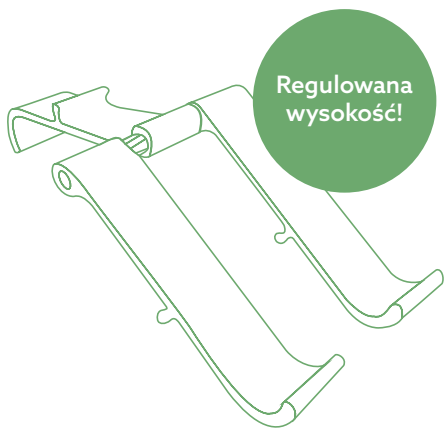

Ustaw podstawkę pod laptopa

Krok A

Krok B

**Produkt
końcowy**