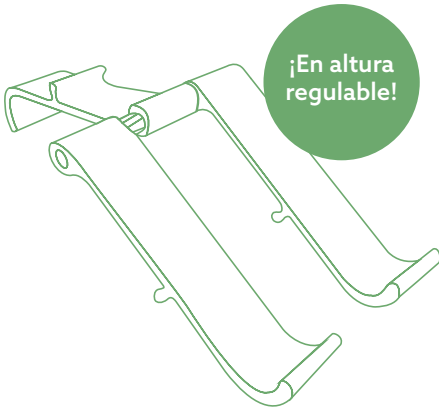

R-Go Treepod

Ustaw podstawkę pod laptopa

Krok A

Krok B

**Produkt
końcowy**

Ustaw podstawkę pod tablet

Krok A

Krok B

Regulowana
wysokość!

Produkt
końcowy

Aby uzyskać więcej informacji o tym produkcie, zeskanuj kod QR!
https://r-go.tools/treepod_web_pl

soporte ergonómico para portátil y tablet

R-Go Treepod

Configurar el soporte para portátil

Escalón A

Escalón B

Producto final

Montaje Soporte para tablet

Escalón A

Escalón B

¡En altura regulable!

Producto final