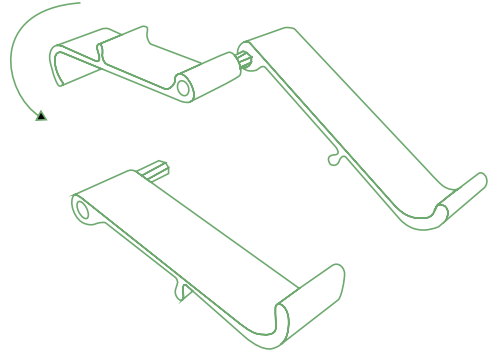

Etape A

Etape B

Produit final

Installation pour l'utilisation d'une tablette

Etape A

Etape B

Réglable en hauteur!

Produit final

Pour plus d'informations
sur ce produit,
scannez le code QR!

https://r-go.tools/treepod_web_fr

ergonomische laptop- en tablet standaard

R-Go Treepod

Installatie voor laptopgebruik

Stap A

Stap B

Eindproduct

Installatie voor gebruik als tablet

Stap A

Stap B

In hoogte
verstelbaar!

Eindproduct

Scan de QR-code voor
meer informatie over
dit product!

https://r-go.tools/treepod_web_nl

ergonomiczna podstawka pod laptopa i tablet