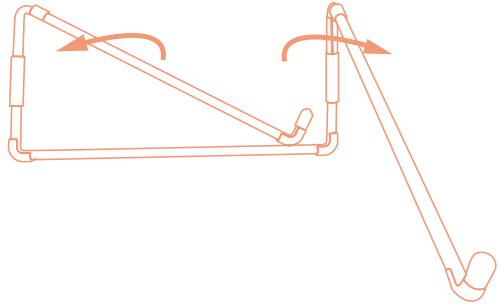

**Prodotto
finale**

Per ulteriori informazioni
su questo prodotto,
scansiona il codice QR!
https://r-go.tools/travel_web_it

ergonomiskt stativ för bärbar dator

R-Go Steel Travel

Inställning

För mer information
om denna produkt,
skanna QR-koden!
https://r-go.tools/travel_web_se