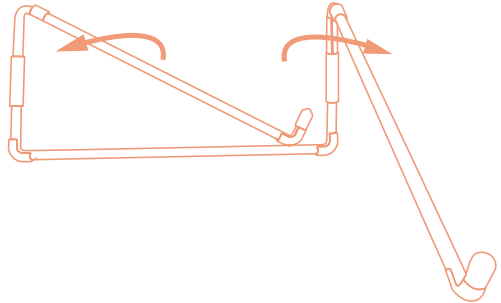

R-Go Steel Travel

RGOSC015BL

English manual	p.2	
Deutsche Anleitung	p.5	
Manuel en français	p.8	
Nederlandse handleiding	p.11	
Polski podręcznik	p.14	
Manual en español	p.17	
Manual em português	p.20	
Manuale italiano	p.23	
Svensk manual	p.26	

ergonomic laptop stand

R-Go Steel Travel

Setup

**Final
product**

For more information
about this product,
scan the QR code!
https://r-go.tools/travel_web_en

Ergonomischer Laptop-Ständer

R-Go Steel Travel

Installation