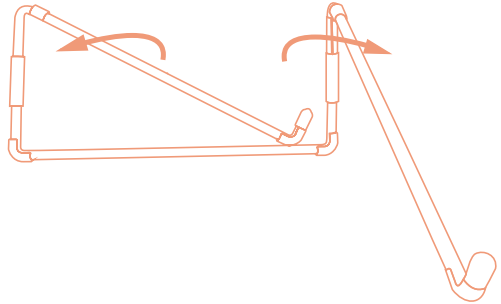

ergonomic laptop stand

R-Go Steel Travel

Setup

**Final
product**

For more information
about this product,
scan the QR code!
https://r-go.tools/travel_web_en

Ergonomischer Laptop-Ständer

R-Go Steel Travel

Installation

Für weitere Informationen
über dieses Produkt,
scannen Sie den QR-Code!
https://r-go.tools/travel_web_de

Das endgültige
Produkt

support ergonomique pour ordinateur portable

R-Go Steel Travel

Mise en place

**Produit
final**

Pour plus d'informations
sur ce produit, scannez
le code QR!
https://r-go.tools/travel_web_fr

ergonomische laptop- standaard

R-Go Steel Travel

Installatie voor gebruik

Scan de QR-code voor
meer informatie over
dit product!