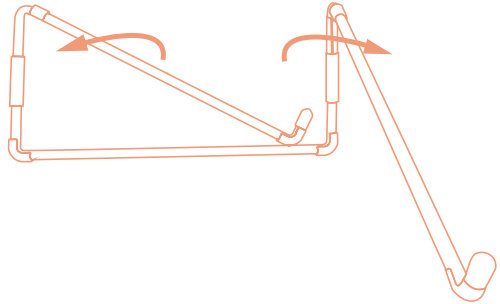

Instalação

**Produto
final**

Para obteres mais informações
sobre este produto,
lê o código QR!
<https://r-go.tools/travel_web_pt>