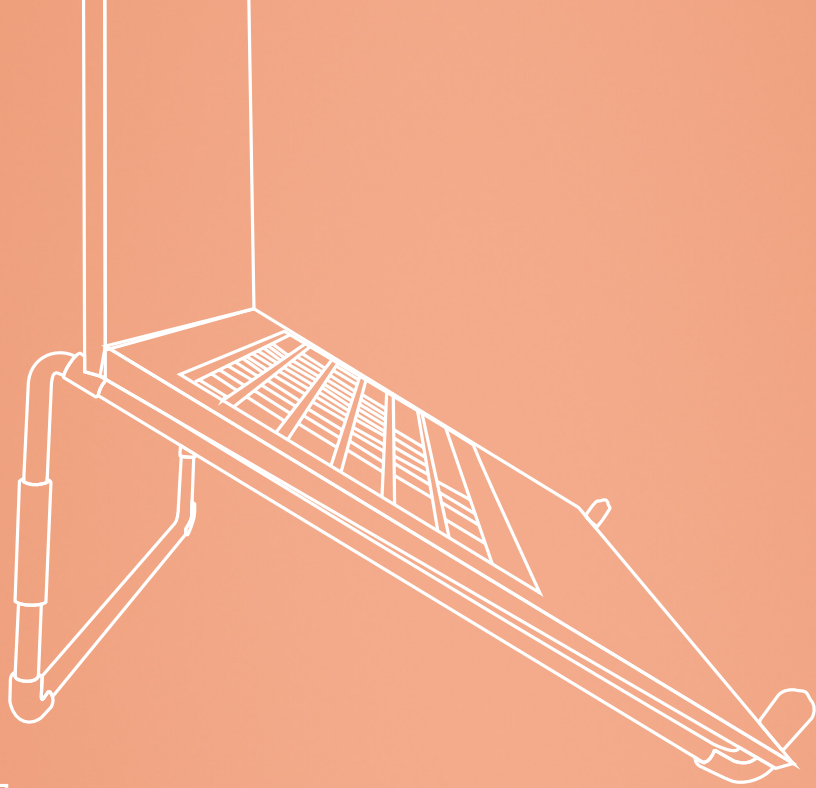

ergonomic laptop stand

R-Go Steel Travel

Setup

**Final
product**

For more information
about this product,
scan the QR code!
https://r-go.tools/travel_web_en

Ergonomischer Laptop-Ständer

R-Go Steel Travel

Installation

Für weitere Informationen
über dieses Produkt,
scannen Sie den QR-Code!
https://r-go.tools/travel_web_de

Das endgültige
Produkt

support ergonomique pour ordinateur portable

R-Go Steel Travel

Mise en place

**Produit
final**

Pour plus d'informations
sur ce produit, scannez
le code QR!
https://r-go.tools/travel_web_fr

ergonomische laptop- standaard

R-Go Steel Travel

Installatie voor gebruik

Scan de QR-code voor
meer informatie over
dit product!