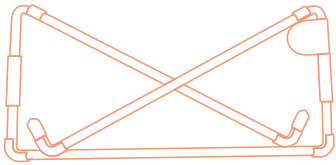

**Prodotto
finale**

Per ulteriori informazioni
su questo prodotto,
scansiona il codice QR!
https://r-go.tools/travel_web_it

ergonomiskt stativ för bärbar dator

R-Go Steel Travel

Inställning

För mer information
om denna produkt,
skanna QR-koden!
https://r-go.tools/travel_web_se