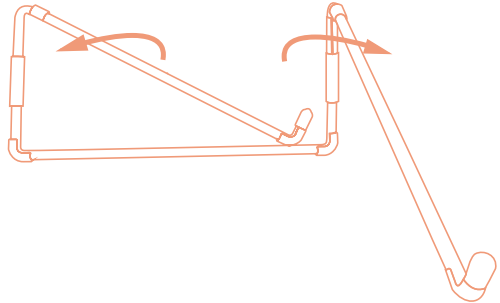

https://r-go.tools/travel_web_nl

Eindproduct

ergonomiczna podstawka pod laptopa

R-Go Steel Travel

Konfiguracja

**Produkt
końcowy**

Aby uzyskać więcej informacji
o tym produkcie,
zeskanuj kod QR!
https://r-go.tools/travel_web_pl

soporte ergonómico para portátil

R-Go Steel Travel

Configuración

**Producto
final**

Para más información
sobre este producto
¡escanea el código QR!
https://r-go.tools/travel_web_es

suporte ergonómico para portátil