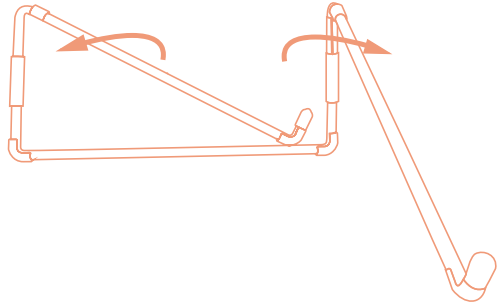

**Produit
final**

Pour plus d'informations
sur ce produit, scannez
le code QR!
https://r-go.tools/travel_web_fr

ergonomische laptop- standaard

R-Go Steel Travel

Installatie voor gebruik

Scan de QR-code voor
meer informatie over
dit product!

https://r-go.tools/travel_web_nl

Eindproduct

ergonomiczna podstawka pod laptopa

R-Go Steel Travel

Konfiguracja

**Produkt
końcowy**

Aby uzyskać więcej informacji
o tym produkcie,
zeskanuj kod QR!
https://r-go.tools/travel_web_pl