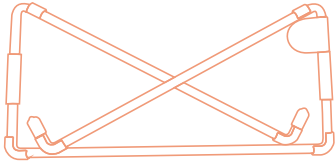

Für weitere Informationen
über dieses Produkt,
scannen Sie den QR-Code!
https://r-go.tools/travel_web_de

Das endgültige
Produkt

support ergonomique pour ordinateur portable

R-Go Steel Travel

Mise en place