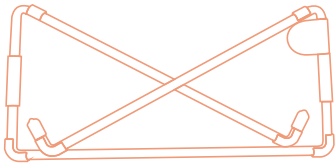

Instalação

**Produto
final**

Para obteres mais informações
sobre este produto,
lê o código QR!
<https://r-go.tools/travel_web_pt>