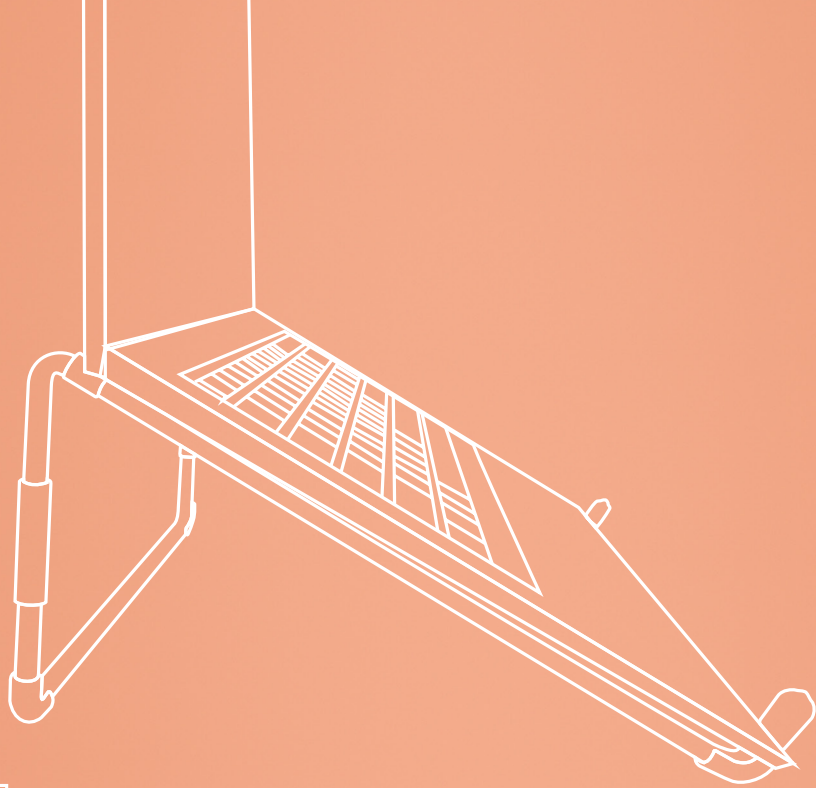

ergonomic laptop stand

R-Go Steel Travel

Setup

**Final
product**

For more information
about this product,
scan the QR code!
https://r-go.tools/travel_web_en

Ergonomischer Laptop-Ständer

R-Go Steel Travel

Installation

Für weitere Informationen
über dieses Produkt,
scannen Sie den QR-Code!
https://r-go.tools/travel_web_de

Das endgültige
Produkt

support ergonomique pour ordinateur portable

R-Go Steel Travel

Mise en place