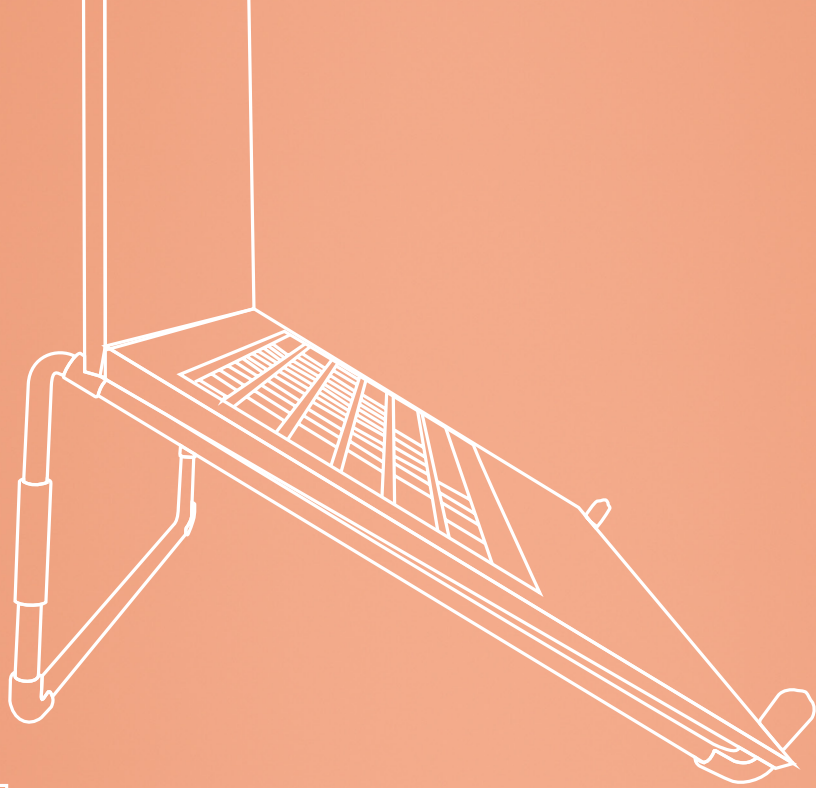

R-Go Steel Travel

RGOSC015BL

English manual	p.2	
Deutsche Anleitung	p.5	
Manuel en français	p.8	
Nederlandse handleiding	p.11	
Polski podręcznik	p.14	
Manual en español	p.17	
Manual em português	p.20	
Manuale italiano	p.23	
Svensk manual	p.26	

ergonomic laptop stand

R-Go Steel Travel

Setup

**Final
product**

For more information
about this product,
scan the QR code!
https://r-go.tools/travel_web_en

Ergonomischer Laptop-Ständer

R-Go Steel Travel

Installation