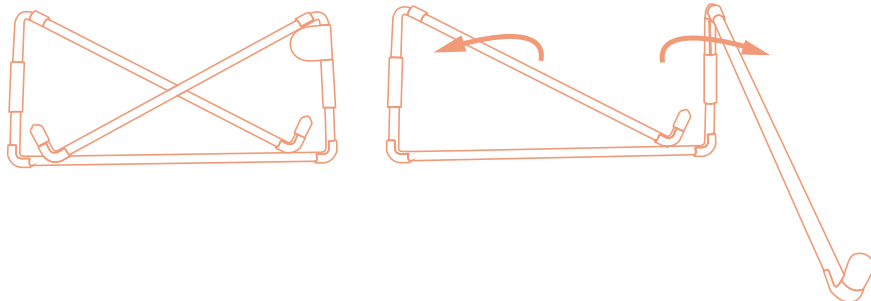

https://r-go.tools/travel_web_nl

Eindproduct

ergonomiczna podstawka pod laptopa

R-Go Steel Travel

Konfiguracja

**Produkt
końcowy**

Aby uzyskać więcej informacji
o tym produkcie,
zeskanuj kod QR!
https://r-go.tools/travel_web_pl

soporte ergonómico para portátil

R-Go Steel Travel

Configuración

**Producto
final**

Para más información
sobre este producto
¡escanea el código QR!
https://r-go.tools/travel_web_es

suporte ergonómico para portátil