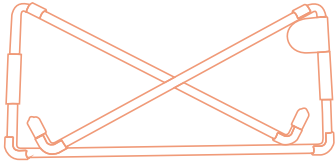

Configuración

**Producto
final**

Para más información
sobre este producto
¡escanea el código QR!
<https://r-go.tools/travel_web_es>