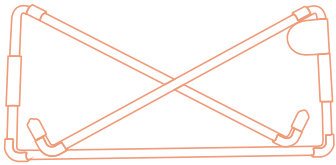

**Produit
final**

Pour plus d'informations
sur ce produit, scannez
le code QR!
https://r-go.tools/travel_web_fr

ergonomische laptop- standaard

R-Go Steel Travel

Installatie voor gebruik

Scan de QR-code voor
meer informatie over
dit product!