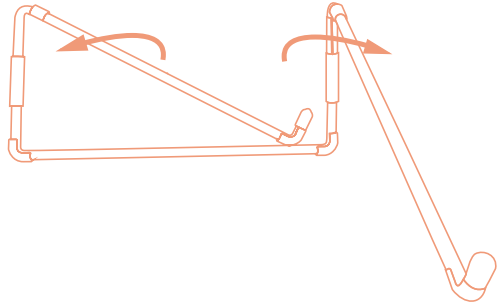

soporte ergonómico para portátil

R-Go Steel Travel

Configuración

**Producto
final**

Para más información
sobre este producto
¡escanea el código QR!
https://r-go.tools/travel_web_es

suporte ergonómico para portátil

R-Go Steel Travel

Instalação

**Produto
final**

Para obteres mais informações
sobre este produto,
lê o código QR!
https://r-go.tools/travel_web_pt

supporto ergonomico per laptop

R-Go Steel Travel

Configurazione