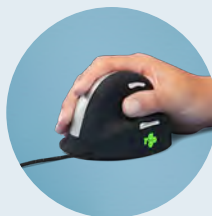

R-Go HE Maus-Sortiment

Wählen Sie Ihre Mausgröße!

- S: <165 mm
- M: 165-185 mm
- L: >185 mm

R-Go HE Break

R-Go HE Basic

	Klein (S)	Mittel (M)	Groß (L)	Mittel (M)
Verkabelt	Rechts	•	RGOHE	RGOHELA
	Links	•	RGOHELE	RGOHELELA
Drahtlos	Rechts	RGOHBRSWLBL ⁽¹⁾	RGOHEWL ⁽¹⁾	RGOHELAWL ⁽¹⁾
	Links	•	RGOHEWLL ⁽¹⁾	RGOHELELAWL ⁽¹⁾

⁽¹⁾ Bluetooth 5.0