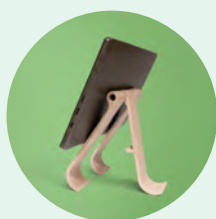

R-Go Treepod Laptop- und Tablet-Ständer

R-Go Treepod	
	RGOTPW
Für Laptop und/oder Tablet	Beide
Positionen	3
Kapazität	5 kg