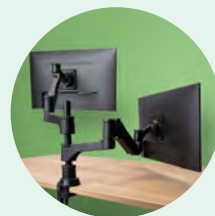

## R-Go Monitorarm Sortiment

R-Go Caparo

R-Go Zepher

R-Go Caparo/Zepher Twin

Artikelnummer	RGOVLCA4SI	RGOVLZE4SI	RGOVLCA4TWSI/RGOVLZE4TWSI
Gasfeder	Ja	Nein	Ja/nein
Kapazität in kg	3-9	0-8	3-9/0-8
Maximale Bildschirmgröße	≤40 Zoll	≤40 Zoll	≤32 Zoll