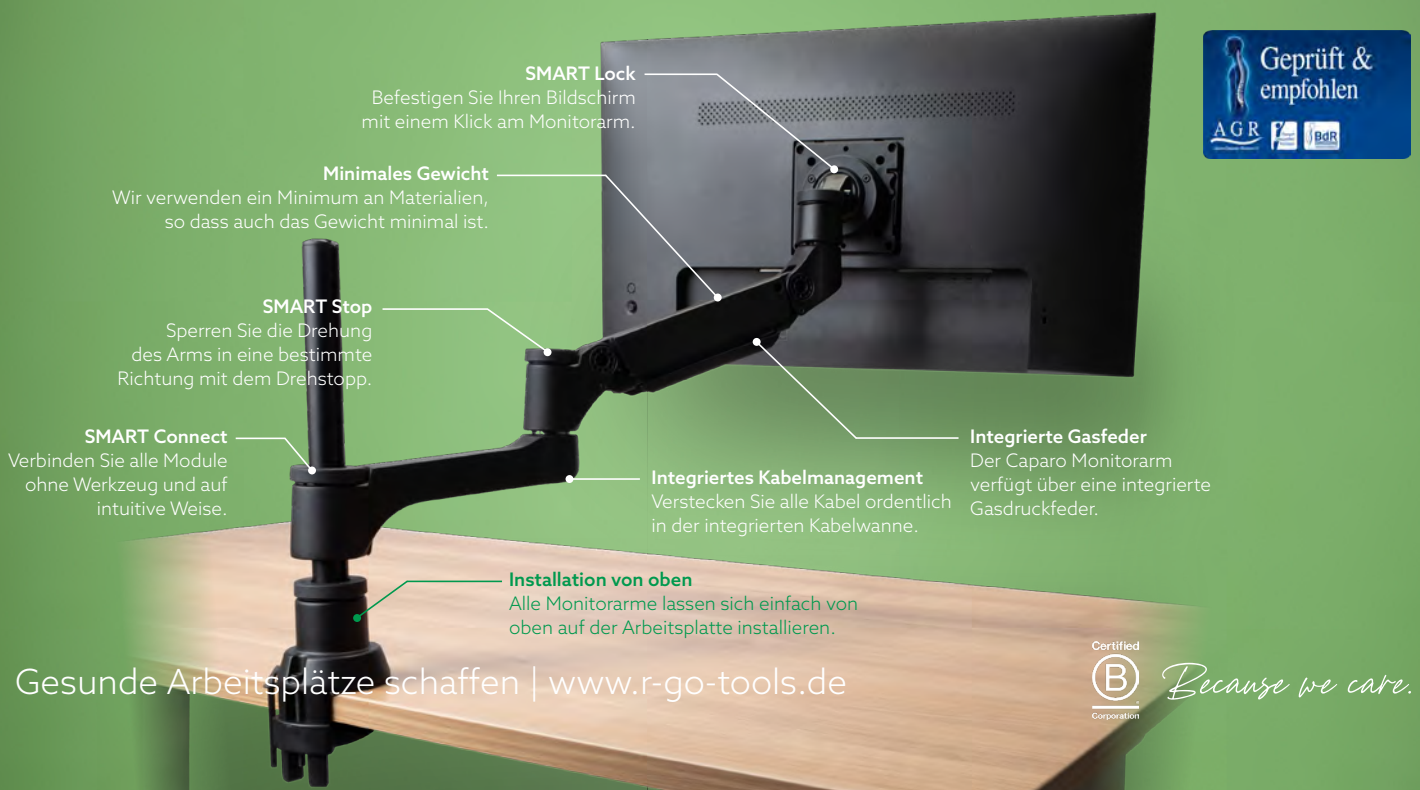

# R-Go Caparo & Zepher Monitorarme

Entworfen nach den Prinzipien des kreisförmigen Produktdesigns.

### Zertifiziert als 100% kreislauffähig

Unsere Monitorarme sind so konzipiert, dass die Materialien für das Recycling leicht getrennt werden können.

### Modularer Aufbau

Einfach zu erweitern mit einem Dokumentenhalter, Laptophalter, Smartbar oder einem zusätzlichen Arm. Die Module können leicht ausgetauscht, repariert oder auferüstet werden.

### Leicht verstellbar

Einfach in der Tiefe und Höhe verstellbar. Der Bildschirm kann nach Belieben gekippt und gedreht werden. Der Caparo-Arm ist mit einer Gasfeder ausgestattet.