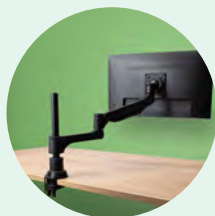

R-Go Monitorarm Sortiment

R-Go Caparo