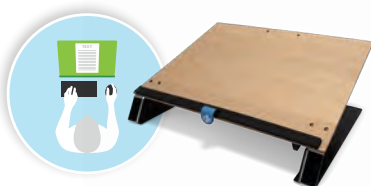

Dokumentenhalter

- ✔ In verschiedenen Positionen verstellbar
- ✔ Geeignet zum Lesen und zum Schreiben
- ✔ Mit weicher Handgelenkstütze aus Schaumstoff
- ✔ Hergestellt in den Niederlanden, in Eiche oder Acryl