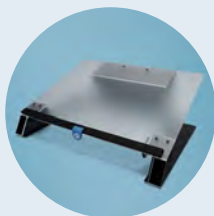

R-Go Read2Write

RGORIDOFA