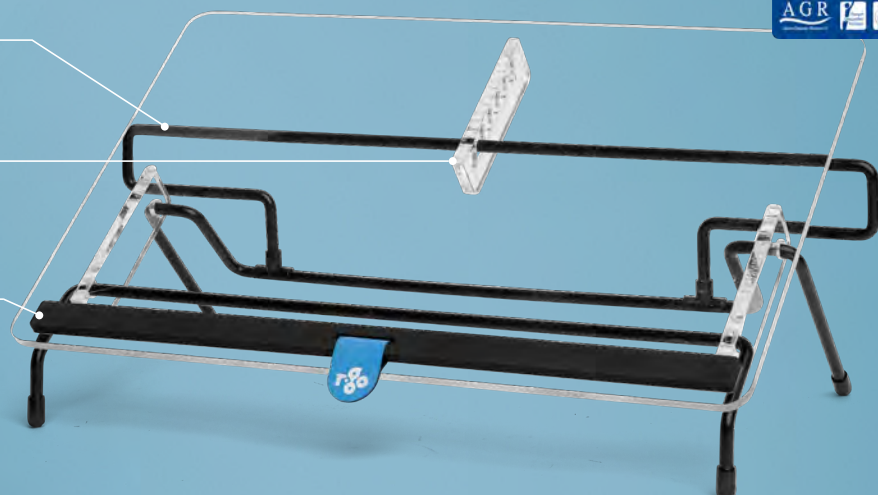

Weiche Schaumstoff-Handgelenkstütze

Die Dokumentenhalter sind mit einer Handgelenkstütze aus weichem Schaumstoff ausgestattet, die für optimalen Komfort beim Arbeiten sorgt.

Einzigartiges Design
Der R-Go Flex Read hat ein einzigartiges Design mit einer transparenten Acrylplatte und einem Stahlrahmen.

In 6 Winkeln verstellbar
Dieser Dokumentenhalter ist in 6 Positionen verstellbar, um Ihren Bedürfnissen gerecht zu werden.

Handgelenkstütze aus weichem Schaumstoff
Mit einem weichen Schaumstoffstreifen zur Unterstützung Ihrer Handgelenke und für optimalen Komfort.