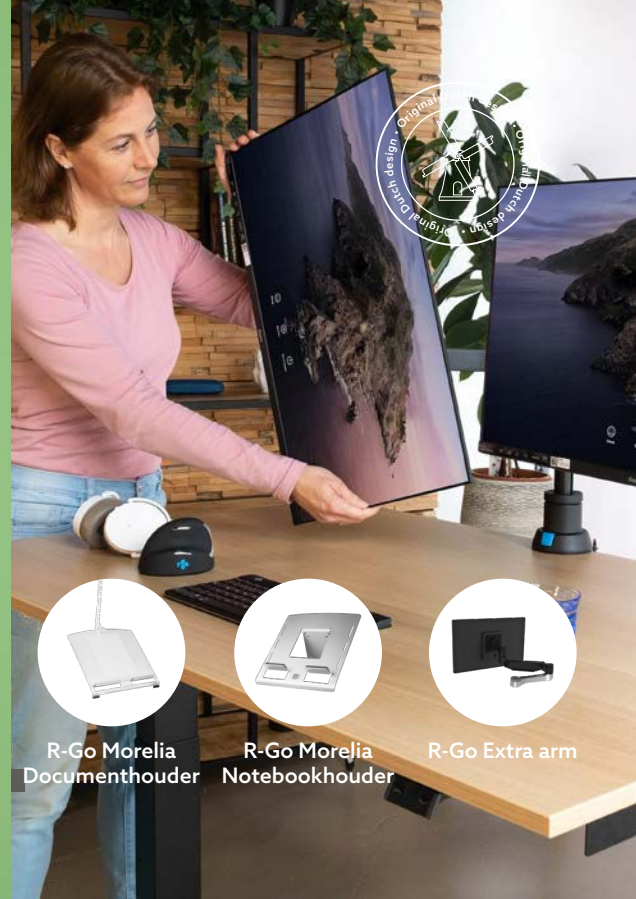

Gezond beeldschermwerk

Voorkomt gebogen houding

Wist je dat een verkeerde opstelling van de monitor een direct effect heeft op je werkhouding? Een voorovergebogen houding kan snel leiden tot nek- en schouderklachten. In deze houding oefent het gewicht van je hoofd een kracht uit op je nekspieren die vergelijkbaar is met 27 kilo! Met behulp van een monitorarm kun je je beeldscherm eenvoudig en snel op ooghoogte brengen. Zo neem je automatisch een rechte werkhouding aan.

Modulaire monitorarm

Onze monitorarmen zijn modulair van ontwerp, waardoor je in elke situatie een ergonomische werkplek kunt creëren. Werk je met meerdere schermen of gebruik je liever een documenthouder of laptopouder? Het is allemaal mogelijk met onze losse modules.

Bekijk One Tree Planted!